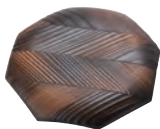

職人の技が光る  
12分割された木目が  
美しい器

EX polymer  
EX ポリマー塗装

桧・放射杣 12角料理皿

19-186-01 (38098) 大 20,000円 約28×28×H2cm  
19-186-02 (38099) 小 18,000円 約21×21×H2cm

※EXポリマー塗装 > P18参照

ダイナミックな形状と矢羽集成材の模様の  
コンビネーションが特長。

杉・矢羽材八角皿

19-186-03 (38070) 小 1,850円 約12×12×H1.5cm  
19-186-04 (38074) 中・裏面焼仕上 2,850円 約16×16×H1.5cm  
19-186-05 (38073) 大・裏面焼仕上 7,500円 約24×24×H3cm

※材質:国産杉(矢羽集成材) ※04, 05:裏面のみ焼仕上

04/05

木肌ビーンズ盛皿

19-186-08 (32288) 中 4,800円  
約26.5×19×H2.5cm