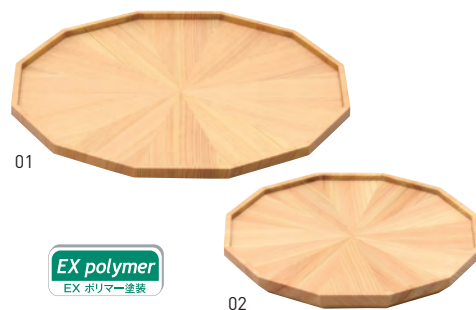

職人の技が光る  
12分割された木目が  
美しい器

EX polymer  
EX ポリマー塗装

桧・放射杣 12角料理皿

19-186-01 (38098) 大 20,000円 約28×28×H2cm  
19-186-02 (38099) 小 18,000円 約21×21×H2cm

※EXポリマー塗装 > P18参照

ダイナミックな形状と矢羽集成材の模様の  
コンビネーションが特長。

杉・矢羽材八角皿

19-186-03 (38070) 小 1,850円 約12×12×H1.5cm  
19-186-04 (38074) 中・裏面焼仕上 2,850円 約16×16×H1.5cm  
19-186-05 (38073) 大・裏面焼仕上 7,500円 約24×24×H3cm

※材質:国産杉(矢羽集成材) ※04, 05:裏面のみ焼仕上

04/05

木肌ビーンズ盛皿

19-186-08 (32288) 中 4,800円  
約26.5×19×H2.5cm