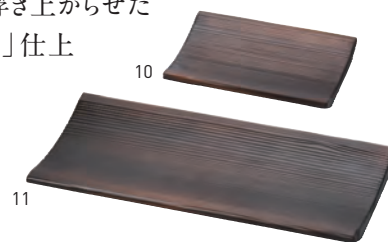

19-186-03 (38070) 小 1,850円 約12×12×H1.5cm  
19-186-04 (38074) 中・裏面焼仕上 2,850円 約16×16×H1.5cm  
19-186-05 (38073) 大・裏面焼仕上 7,500円 約24×24×H3cm

※材質:国産杉(矢羽集成材) ※04, 05:裏面のみ焼仕上

04/05

木肌ビーンズ盛皿

19-186-08 (32288) 中 4,800円  
約26.5×19×H2.5cm

ハツリ 木の葉皿

19-186-09 (38010) 黒 3,300円  
約26×16×H1.5cm

杉・矢羽材

19-186-06 (15558) 楕円小皿 1,750円 約14×10×H1.5cm  
19-186-07 (15559) ミニ長角皿 1,450円 約20×6×H1.5cm

木目を浮き上がらせた  
「うづくり」仕上

焼杉・ゆるやか料理皿

19-186-10 (38077) 小 2,200円 約12.5×10×H1.7cm  
19-186-11 (38076) 中 4,000円 約24×12×H1.7cm